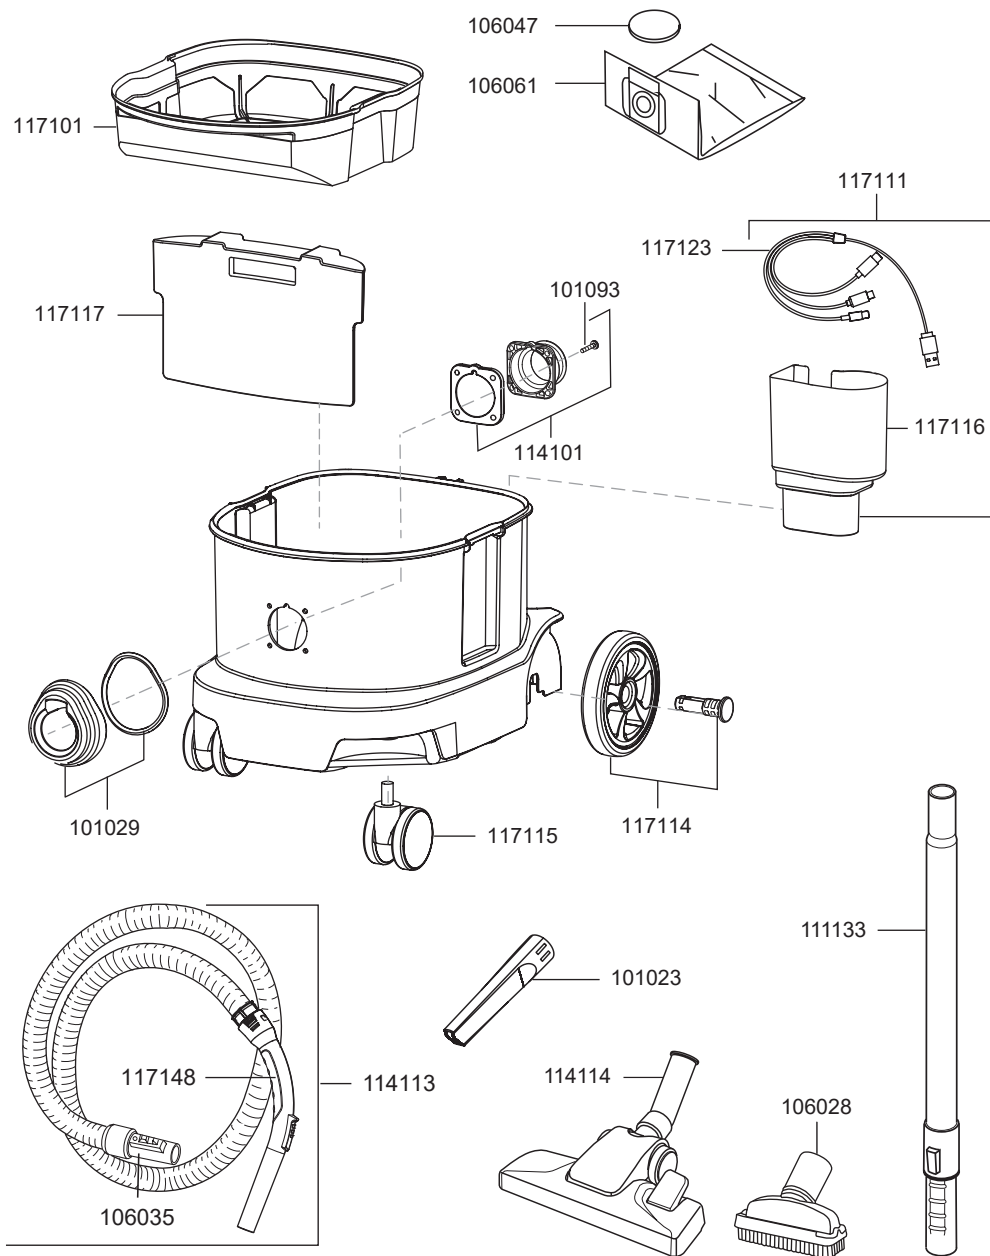

## Ersatzteile Trockensauger ERA PRO

106016	Schalter elektrisch
106018	Spannbügel, rot
106019	Filterhalter
106047	Motorschutzfilter
111132	HEPA13 Filterkassette
114105	Taster
114107	Motorlager unten
114108	Motorlager oben
114109	Gebläsemotor 700 Watt
117102	Dichtungs Set
117103	Dämmschaum Set
117104	Radset Kabelaufwicklung
117105	Handgriff kplt.
117106	Absteckstopfen
117107	Kabelaufwicklung
117119	USB - Steckdose
117121	LED
117128	Display
117130	Batterie
117131	Kabelsatz
117132	Leistungsregelung elekt.
117133	Netzkabel, 12 m, rot, beids. steckbar

## 111135 Elektrosaugbürste 280 mm, komplett

### Ersatzteile ERA PRO Elektrosaugbürste 111135

111134	Turbodüse, elektrisch, 280mm
111136	Saugschlauch für Elektrosaugbürste, 2m
111137	Edelstahlrohr für Elektrosaugbürste
111139	Schlauchanschluss für Elektrosaugbürste
111147	Gehäuse Oberteil
111148	Bürstenwalze kplt.
111149	Zahnriemen
111152	Laufrollenset hinten
111153	Laufrollenset vorne
111154	Ersatzgummilippe 280mm
117147	Winkelstecker

## Ersatzteile Trockensauger ERA PRO

101023	Fugendüse, D32, 220 mm
101029	Kupplungsgehäuse Set
101093	Schraube Kupplungsgehäuse
106028	Polsterdüse, D32, 115 mm
106035	Schlauchanschluss für Behälter D32
106047	Motorschutzfilter
106061	Vliesfiltertüte HEPA 13 (VE = 10 Stk.)
111133	Teleskop-Saugrohr, D32, Edelstahl
114101	Flansch für Vliesfiltertüte
114113	Saugschlauch, D32, 2,5m
114114	Kombidüse, D32, 280 mm
117101	Vliesfilterkorb kplt.
117111	Set Aufbewahrungsbox inkl. 3in1 Ladekabel
117114	Rad gummiert
117115	Lenkrolle, D60, gummiert
117116	Aufbewahrungsbox
117117	Staufach Filtertüte
117123	Ladekabel Handy 3in1